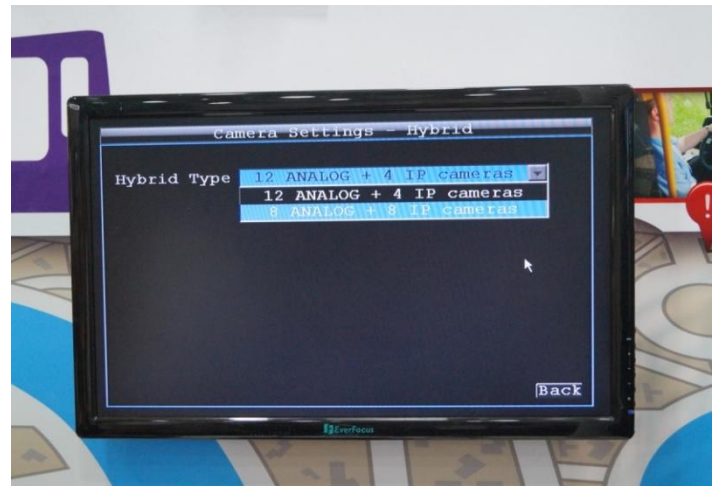

технических решений, насыщение функциональных возможностей систем для транспорта, огромный инженерный и проектный опыт в этой области, сделали **EverFocus** лидером в этом классе профессионального оборудования. В подтверждение флагманских позиций, **EverFocus** представил на SECUTECH 2013 очередную новинку, способную повлиять на развитие направления всего сегмента подобного оборудования.

16-и канальная система видеонаблюдения для транспорта **EMV1600**, представленная на стенде **EverFocus**, способна поддерживать видеопотоки с 8-и Мегапиксельных IP камер и 8-и аналоговых видеокамер одновременно и открывает, по сути, новую эпоху в производстве подобного оборудования. Самым слабым звеном в аналоговых

системах видеонаблюдения для транспорта по сей день является низкое разрешение поддерживаемого видео, ограничивающееся скромным D1 (704x576). В своей новой разработке **EMV1600** инженеры **EverFocus** блестяще решили эту проблему – гибридная схема DVR позволяет быстро переключать обработку от четырех до восьми 2-х Мегапиксельных IP камер, так же специально разработанных для подобного применения. Полностью сохранив все функциональные возможности серии **EMV**, прекрасно зарекомендовавшей себя на практике, инженеры компании создали гибкую в возможностях и перенастройке, компактную и адаптированную под задачи на транспорте, систему. В конструкции новой платформы заложена возможность выпуска целой серии подобных DVR – инженеры **EverFocus** планируют выпустить до конца текущего года также 4-х и 8-и канальные системы, работающие полностью на IP потоках.