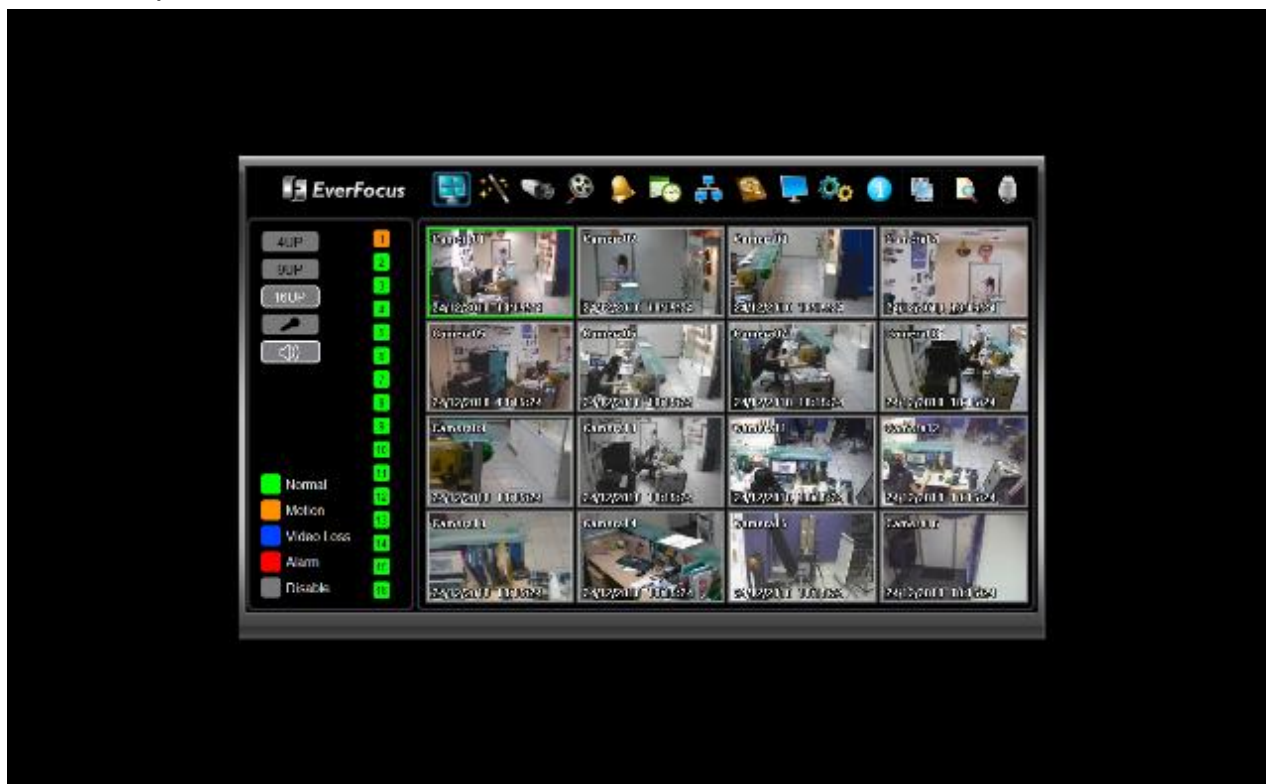

4. HIGH END -наивысший

Ярчайшей отличительной особенностью всей современной линейки DVR EVERFOCUS является весьма редкое свойство в мире цифровых регистраторов - единообразный графический пользовательский интерфейс (GUI),пополняющийся с добавлением новых функций и настроек поблочно, с возрастанием класса оборудования. Таким простым и оригинальным способом реализована преемственность всей линейки в целом .

Более того, сетевой интерфейс полностью идентичен виду, отображаемому на основном мониторе в том числе и по функциональности, что так же является большой редкостью! Подобная особенность преследует конкретные цели — пользователю нет необходимости разграничивать особенности каждого из способов обращения к меню. Вследствие этого у пользователя появляется более полное представление о структуре меню, основных и второстепенных настройках, что в конечном итоге приводит к более эффективной работе оператора и оборудования.

В рамках настоящей статьи невозможно подробно описать технические особенности всей линейки DVR и тем более каждой модели в отдельности, поэтому приведём лишь краткий перечень основных характеристик и функциональных возможностей:

1. Кодек компрессии	H.264
2. Суммарная скорость записи полного кадра (D1)	25-400 к/с
3. Скорость воспроизведения	25-400 к/с
4. Запись аудио	1-16 кан.
5. Двойной и тройной независимый видеопоток	dual stream.
6. Пентаплекс.	
7. Полнофункциональный встроенный WEB-интерфейс	Gigabit Ethernet
8. Мультимониторный синхронный выход	Composit,VGA,HDMI