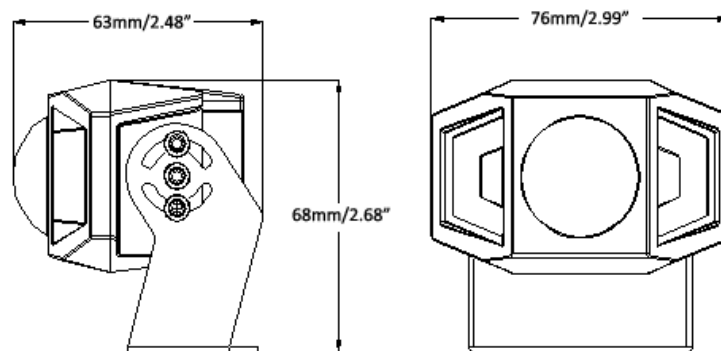

EMC921F

1080p Full HD 超廣角

IP67 紅外線方型迷你車用攝影機

eZ.HD

特色

- 1080p 高畫質畫面
- 採用 1080p CMOS 高感測器
- 2.1mm/2.8mm 鏡頭(可選) · 提供絕佳廣角畫面
- 9 顆紅外線 LED 最遠可達 10m / 32ft. 的距離 (視場景的紅外線反射度)
- D-WDR 功能可改善高亮度對比環境的可視度
- 具有 3D 雜訊抑制功能 · 適用於低照度監控環境
- 防破壞設計
- IP67 等級 (無音訊功能) / IP54 等級 (配備音訊功能)
- 迷你機身 · 適合安裝於隱蔽位置
- eZ Controller (UTC) 功能讓用戶得以在 DVR 端直接操作攝影機 OSD 設定

尺寸

選購配件

RCA 音訊輸出纜線

本攝影機支援音訊及無音訊類型。若選購音訊攝影機，出貨即配有 1 條 RCA 音訊輸出纜線。音訊攝影機為 IP54 等級。

M12 視訊輸出纜線

本攝影機的基本款配有 1 條 BNC 視訊輸出纜線。您亦可選購 M12 視訊輸出纜線進行更換。

規格

型號	EMC921F		
感光元件	1080p CMOS 感測器	音訊輸出	RCA x 1 (選配)
影像格式	NTSC / PAL (可透過 DVR 進行切換)	OSD 語言	英文 / 簡中 / 繁中 / 德文 / 法文 / 義大利文 / 西文 / 波蘭 / 俄文 / 葡文 / 荷文 / 土耳其
解析度	1920 (H) x 1080 (V)	雜訊抑制功能	2DNR / 3DNR, 關閉
掃描系統	逐行掃描	抗霧功能	關閉 / 自動
最低照度	0 Lux (紅外線 LED 開啟)	D-WDR	開啟 / 關閉 / 自動
電子快門	自動 / 手動 (x30 ~ 1/50,000) / 閃爍	Sens-up	關閉 / 自動 (x2 ~ x30)
Gamma 校正	0.45	鏡像	關閉 / 鏡像 / 垂直翻轉 / 旋轉
鏡頭類型	2.1mm / 2.8mm (可選)	移動偵測	關閉 / 開啟 (可設定 4 個區域)
FOV (D x H x V)	2.1mm: 151° x 131° x 70° 2.8mm: 131° x 106° x 63°	隱私遮罩	關閉 / 開啟 (可設定 4 個區域)
背光補償	關閉 / 背光補償 / 強光抑制背光補償 可選擇	防水防塵等級	IP67 (無音訊功能) IP54 (配備音訊功能)
自動增益控制	0 ~ 15 級	電源	12VDC
白平衡	ATW / AWC-SET / 室內 / 室外 / 手動 / 自動白平衡	最大功耗	1.8W
同步模式	內同步	作業溫度	-10°C ~ 50°C / 14°F ~ 122°F
真實日夜模式	Ext / 自動 / 彩色 / 黑白	濕度	低於 80%
UTC 功能	支援	尺寸 (L x W x H)	76mm x 63mm x 68mm / 2.99" x 2.48" x 2.68"
紅外線 LED 燈	9 顆	重量	215g / 0.47lb
紅外線距離	最遠可達 10m / 32ft. (視場景的紅外線反射度)	認證	CE, FCC, RoHS
信噪比	>50dB (AGC 關)		