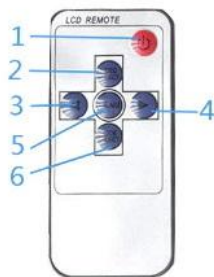

АСЕ-Н07М

Цветной 7" TFT монитор

Москва. 2019г. www.vidau-cctv.ru

Руководство по эксплуатации

Лицевая панель

ИК пульт

Переключение видео входов
Автоматический поиск
МЕНЮ
Назад
Вперед
Включение питания
ИК приемник

1 : Вкл.питание

2 : Выбор входа

3 : Вперед

4 : Назад

5 : Вход в Меню

6 : Выбор режима

Основные технические характеристики

Модель	ACE-H07M
Размер экрана	7 " (16:9)
Тип панели	TFT/ips
Разрешение	800x480
Время отклика	2 мс
Яркость	350cd/m
Контрастность	500:1;
Угол обзора	H: 145 ° V: 145 °
Подсветка	Светодиоды
Входные интерфейсы	2 X RCA (CVBS) - 75 Ом
Размеры	171 x 120 x 33 мм
Рабочая температура	0° C-60° C
Электропитание	DC 9~36V/0,8A
Корпус	Пластик. Дополнительный кожух
Кронштейн	Есть

Регулировка кронштейна

Дополнительный кейс

TFT монитор ACE-H07M

Кронштейн

Пульт управления ИК

Типовая схема основных подключений

Монитор

Общий 6-pin коннектор