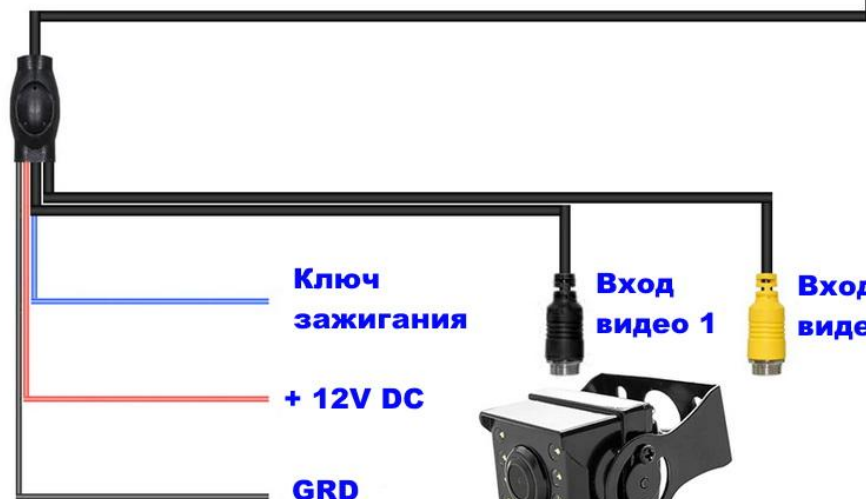

1 : Вкл.питание

2 : Выбор входа

3 : Вперед

4 : Назад

5 : Вход в Меню

6 : Выбор режима

Основные технические характеристики

Модель	ACE-H07M
Размер экрана	7 " (16:9)
Тип панели	TFT/ips
Разрешение	800x480
Время отклика	2 мс
Яркость	350cd/m
Контрастность	500:1;
Угол обзора	H: 145 ° V: 145 °
Подсветка	Светодиоды
Входные интерфейсы	2 X RCA (CVBS) - 75 Ом
Размеры	171 x 120 x 33 мм
Рабочая температура	0° C-60° C
Электропитание	DC 9~36V/0,8A
Корпус	Пластик. Дополнительный кожух
Кронштейн	Есть

Регулировка кронштейна

Дополнительный кейс

TFT монитор ACE-H07M

Кронштейн

Пульт управления ИК

Типовая схема основных подключений

Монитор

Общий 6-pin коннектор

Ключ зажигания

+ 12V DC

GRD

Вход видео 1

Вход видео 2

Видеокамера 1

Москва. 2019г. www.vidau-cctv.ru